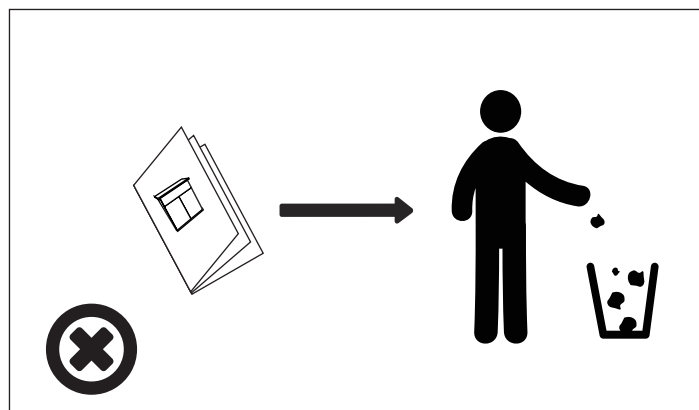

PL - Zachowaj w razie reklamacji !!! / BG - Пазете в случай на рекламация !!! / CZ - Uchovávejte pro případ stížnosti !!! / DE - Bewahren Sie das Etikett für Reklamationen !!! / ENG - Keep the label for complaints !!! / ES - Conservar en caso de reclamación !!! / EST - Kaebuse korral hoidke alles !!! / FR - Conserver en cas de réclamation !!! / HR - Zadržite u slučaju prigovora !!! / HU - Tartsa fenn panasz esetén !!! / IT - Conservare in caso di reclamo !!! / LT - Laikykite skundo atveju !!! / LV - Saglabājiet sūdzības gadījumā !!! / NL - Bewaren in geval van een klacht !!! / PO - Guardie em caso de reclamação !!! / RO - Păstrați în cazul unei reclamații !!! / RU - Сохранить в случае рекламации !!! / S - Förvara vid klagomål !!! / SK - Majte v prípade reklamácie !!! / SLO - Hranite v primeru pritožbe !!! / SRB - Zadržite u slučaju žalbe !!! / TR - Şikayet durumunda saklayın !!! / UKR - Зберігати у разі скарги !!!

Nazwa wyrobu: Product Name: XXXXXXXXXX			
Kolor: XXXXXXXXXX Color:XXXXXXXXXX			
Data produkcji: Production date:	Pakujący: Packager:	Szkló: Glass:	Kod paczki: Code packages:
0000-00-00	xx0/xx0	0	0xxxxx00-000-0/0