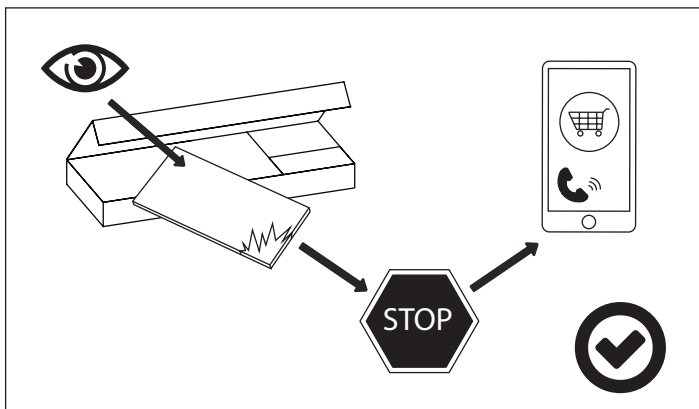

PL - Zachowaj w razie reklamacji !!! / BG - Пазете в случай на рекламация !!! / CZ - Uchovávejte pro případ stížnosti !!! / DE - Bewahren Sie das Etikett für Reklamationen !!! / ENG - Keep the label for complaints !!! / ES - Conservar en caso de reclamación !!! / EST - Kaebuse korral hoidke alles !!! / FR - Conserver en cas de réclamation !!! / HR - Zadržite u slučaju prigovora !!! / HU - Tartsa fenn panasz esetén !!! / IT - Conservare in caso di reclamo !!! / LT - Laikykite skundo atveju !!! / LV - Saglabājiet sūdzības gadījumā !!! / NL - Bewaren in geval van een klacht !!! / PO - Guardie em caso de reclamação !!! / RO - Păstrați în cazul unei reclamații !!! / RU - Сохранить в случае рекламации !!! / S - Förvara vid klagomål !!! / SK - Majte v prípade reklamácie !!! / SLO - Hranite v primeru pritožbe !!! / SRB - Zadržite u slučaju žalbe !!! / TR - Şikayet durumunda saklayın !!! / UKR - Зберігати у разі скарги !!!

Nazwa wyrobu: Product Name: XXXXXXXXXX			
Kolor: XXXXXXXXXX Color:XXXXXXXXXX			
Data produkcji: Production date:	Pakujący: Packager:	Szkló: Glass:	Kod paczki: Code packages:
0000-00-00	xx0/xx0	0	0xxxxx00-000-0/0