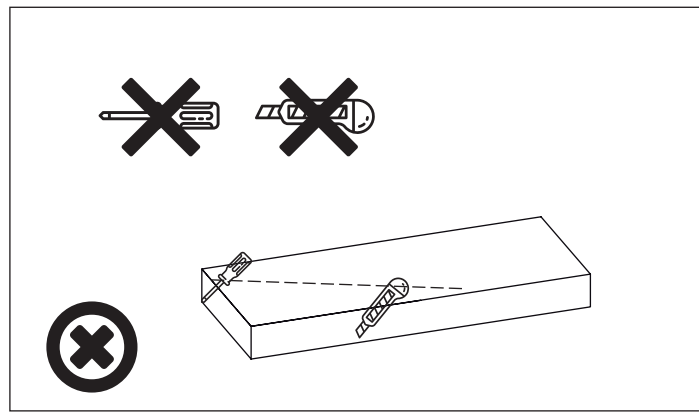

PL - Zachowaj w razie reklamacji !!! / BG - Пазете в случай на рекламация !!! / CZ - Uchovávejte pro případ stížnosti !!! / DE - Bewahren Sie das Etikett für Reklamationen !!! / ENG - Keep the label for complaints !!! / ES - Conservar en caso de reclamación !!! / EST - Kaebuse korral hoidke alles !!! / FR - Conserver en cas de réclamation !!! / HR - Zadržite u slučaju prigovora !!! / HU - Tartsa fenn panasz esetén !!! / IT - Conservare in caso di reclamo !!! / LT - Laikykite skundo atveju !!! / LV - Saglabājiet sūdzības gadījumā !!! / NL - Bewaren in geval van een klacht !!! / PO - Guardie em caso de reclamação !!! / RO - Păstrați în cazul unei reclamații !!! / RU - Сохранить в случае рекламации !!! / S - Förvara vid klagomål !!! / SK - Majte v prípade reklamácie !!! / SLO - Hranite v primeru pritožbe !!! / SRB - Zadržite u slučaju žalbe !!! / TR - Şikayet durumunda saklayın !!! / UKR - Зберігати у разі скарги !!!

Nazwa wyrobu: Product Name: XXXXXXXXXX			
Kolor: XXXXXXXXXX Color:XXXXXXXXXX			
Data produkcji: Production date:	Pakujący: Packager:	Szkló: Glass:	Kod paczki: Code packages:
0000-00-00	xx0/xx0	0	0xxxxx00-000-0/0