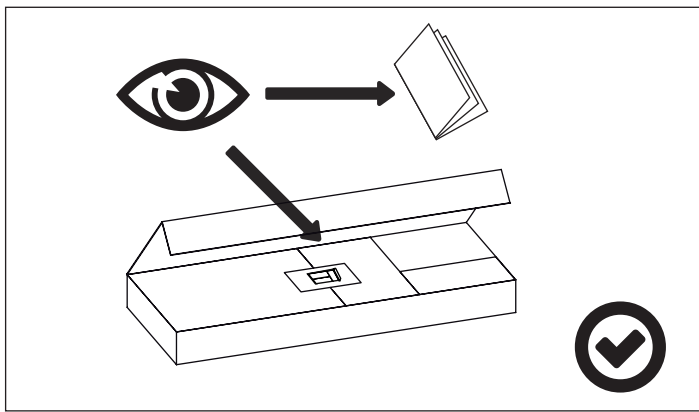

PL - Zachowaj w razie reklamacji !!! / BG - Пазете в случай на рекламация !!! / CZ - Uchovávejte pro případ stížnosti !!! / DE - Bewahren Sie das Etikett für Reklamationen !!! / ENG - Keep the label for complaints !!! / ES - Conservar en caso de reclamación !!! / EST - Kaebuse korral hoidke alles !!! / FR - Conserver en cas de réclamation !!! / HR - Zadržite u slučaju prigovora !!! / HU - Tartsa fenn panasz esetén !!! / IT - Conservare in caso di reclamo !!! / LT - Laikykite skundo atveju !!! / LV - Saglabājiet sūdzības gadījumā !!! / NL - Bewaren in geval van een klacht !!! / PO - Guardie em caso de reclamação !!! / RO - Păstrați în cazul unei reclamații !!! / RU - Сохранить в случае рекламации !!! / S - Förvara vid klagomål !!! / SK - Majte v prípade reklamácie !!! / SLO - Hranite v primeru pritožbe !!! / SRB - Zadržite u slučaju žalbe !!! / TR - Şikayet durumunda saklayın !!! / UKR - Зберігати у разі скарги !!!

Nazwa wyrobu: Product Name: XXXXXXXXXX			
Kolor: XXXXXXXXXX Color:XXXXXXXXXX			
Data produkcji: Production date:	Pakujący: Packager:	Szkló: Glass:	Kod paczki: Code packages:
0000-00-00	xx0/xx0	0	0xxxxx00-000-0/0